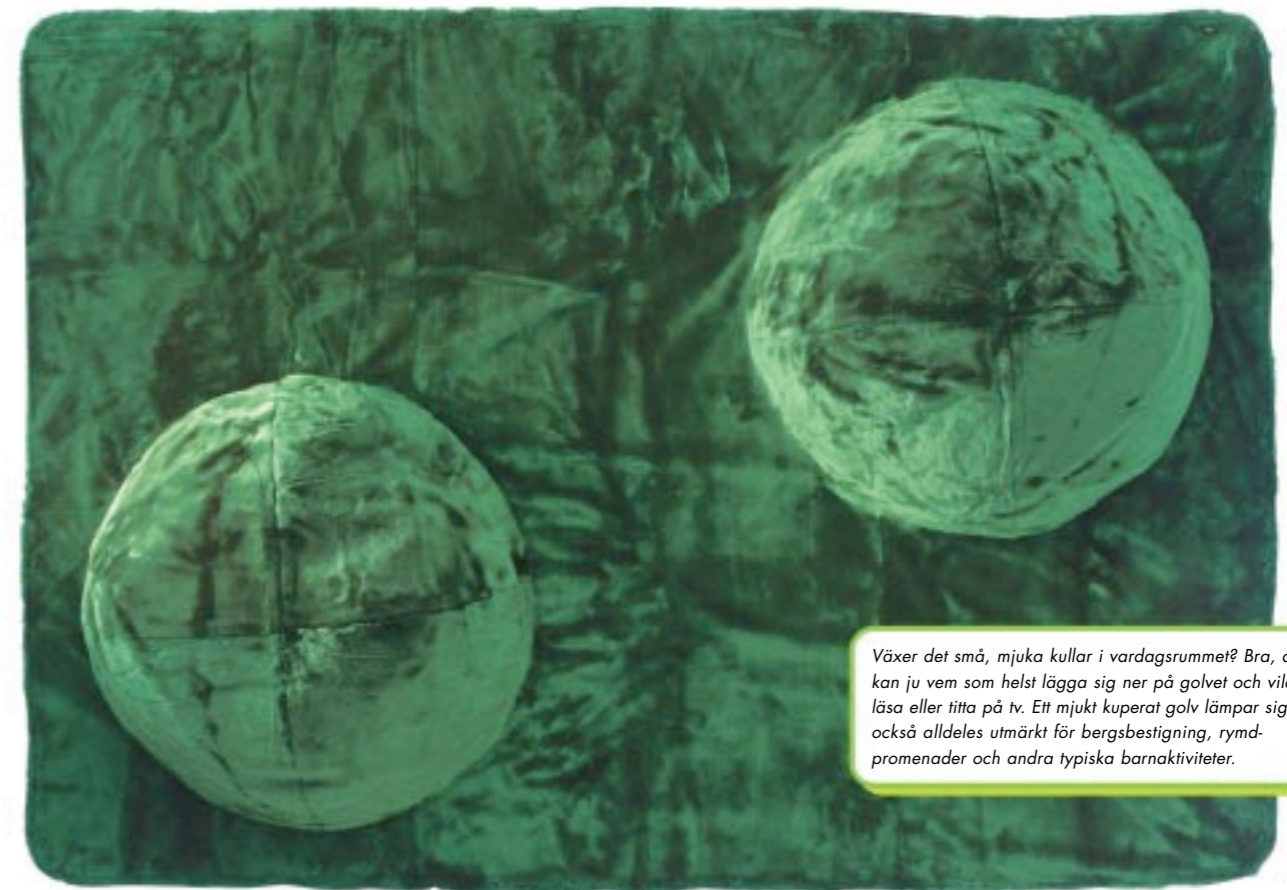

Växer det små, mjuka kullar i vardagsrummet? Bra, då kan ju vem som helst lägga sig ner på golvet och vila, läsa eller titta på tv. Ett mjukt kuperat golv lämpar sig också alldeles utmärkt för bergsbestigning, rymdpromenader och andra typiska barnaktiviteter.

LUSTIG puffmatta 795:- i YVIG grön i 80 % akryl och 20 % polyester. Klädseln är lätt att ta av och tvättas i 40°C. Puffarna passar bra som ryggstöd för att sitta mitt emot varandra eller som huvudkudde för att ligga och läsa eller fundera. Puffarna kan även justeras genom att öka eller minska mängden

luft. Luftelementen är gjorda av återvinningsbar plast och har 10 års garanti. L195xB140xH23 cm. Design J. Dranger/M. Vinka/A. Efverlund. 898.083.91